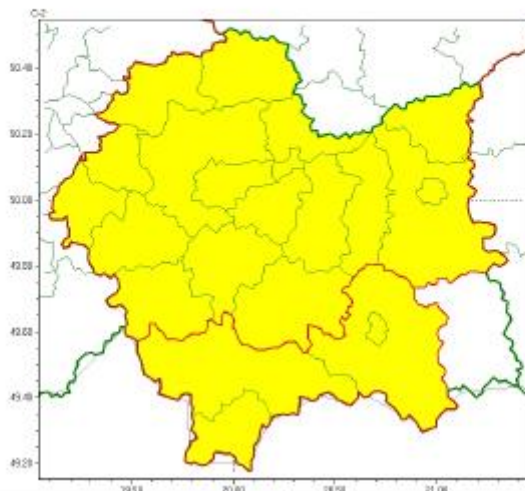

**WOJEWÓDZTWO MAŁOPOLSKIE
OSTRZEŻENIA METEOROLOGICZNE ZBIORCZO NR 11
WYKAZ OBOWIĄZUJĄCYCH OSTRZEŻEŃ
o godz. 20:45 dnia 16.01.2023**

Zjawisko/Stopień zagrożenia	Oblodzenie/1
Obszar (w nawiasie numer ostrzeżenia dla powiatu)	powiaty: bocheński(3), brzeski(3), chrzanowski(3), dąbrowski(3), krakowski(3), Kraków(3), limanowski(4), miechowski(2), myślenicki(3), olkuski(2), oświęcimski(3), proszowicki(3), suski(6), tarnowski(3), Tarnów(3), wadowicki(4), wielicki(3)
Ważność	od godz. 23:00 dnia 16.01.2023 do godz. 10:00 dnia 17.01.2023
Prawdopodobieństwo	80%
Przebieg	Prognozuje się zamrażanie mokrej nawierzchni dróg i chodników po opadach deszczu powodujących oblodzenie. Temperatura minimalna około -2°C, temperatura minimalna przy gruncie około -4°C.
SMS	IMGW-PIB OSTRZEŻENIE: OBLODZENIE/1 małopolskie (17 powiatów) od 23:00/16.01 do 10:00/17.01.2023 temp. min. ok. -2 st., przy gruncie do -4 st., ślisko. Dotyczy powiatów: bocheński, brzeski, chrzanowski, dąbrowski, krakowski, Kraków, limanowski, miechowski, myślenicki, olkuski, oświęcimski, proszowicki, suski, tarnowski, Tarnów, wadowicki i wielicki.
RSO	Woj. małopolskie (17 powiatów), IMGW-PIB wydał ostrzeżenie pierwszego stopnia o oblodzeniu
Uwagi	Brak.
Zjawisko/Stopień zagrożenia	Oblodzenie/1
Obszar (w nawiasie numer ostrzeżenia dla powiatu)	powiaty: nowosądecki(6), nowotarski(6), Nowy Sącz(4), tatrzański(5)