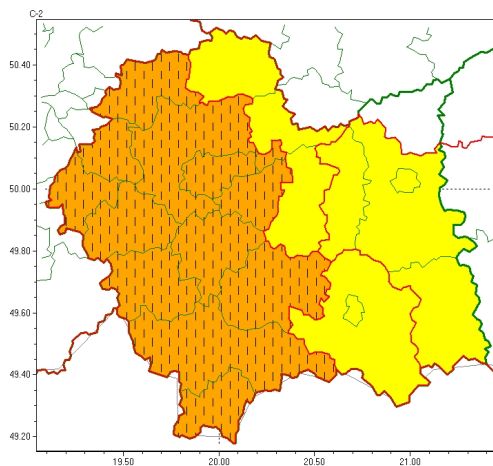

### Zasięg ostrzeżeń w województwie

Burze z gradem  
2023-08-22 20:05

## WOJEWÓDZTWO MAŁOPOLSKIE OSTRZEŻENIA METEOROLOGICZNE ZBIORCZO NR 243 WYKAZ OBOWIĄZUJĄCYCH OSTRZEŻEŃ o godz. 20:05 dnia 22.08.2023

<b>Zjawisko/Stopień zagrożenia</b>	Burze z gradem/2 ZMIANA
<b>Obszar (w nawiasie numer ostrzeżenia dla powiatu)</b>	powiaty: chrzanowski(74), krakowski(78), Kraków(76), limanowski(92), mylenicki(84), nowotarski(109), olkuski(71), olkusz(76), suski(97), tatrzański(106), wadowicki(84), wielicki(77)
<b>Ważność</b>	od godz. 20:04 dnia 22.08.2023 do godz. 02:00 dnia 23.08.2023
<b>Prawdopodobieństwo</b>	80%
<b>Przebieg</b>	Prognozowane są burze, którym miejscami będą towarzyszyć bardzo silne opady deszczu do 30 mm, lokalnie do 40 mm, oraz porywy wiatru do 90 km/h, lokalnie do 100 km/h. Miejscami grad.
<b>SMS</b>	IMGW-PIB OSTRZEŻENIA: BURZE Z GRADEM/2 małopolskie (12 powiatów) od 20:04/22.08 do 02:00/23.08.2023 deszcz 30 mm, lok. 40 mm, grad, porywy 90 km/h, lok. 100 km/h. Dotyczy powiatów: chrzanowski, krakowski, Kraków, limanowski, mylenicki, nowotarski, olkuski, olkusz, suski, tatrzański, wadowicki i wielicki.
<b>RSO</b>	Woj. małopolskie (12 powiatów), IMGW-PIB wydał ostrzeżenie drugiego stopnia o burzach z gradem
<b>Uwagi</b>	Zmiana dotyczy podniesienia stopnia ostrzeżenia.
<b>Zjawisko/Stopień zagrożenia</b>	Burze z gradem/1
<b>Obszar (w nawiasie numer ostrzeżenia dla powiatu)</b>	powiaty: brzeski(82), gorlicki(106), tarnowski(87), Tarnów(85)
<b>Ważność</b>	od godz. 22:00 dnia 22.08.2023 do godz. 07:00 dnia 23.08.2023