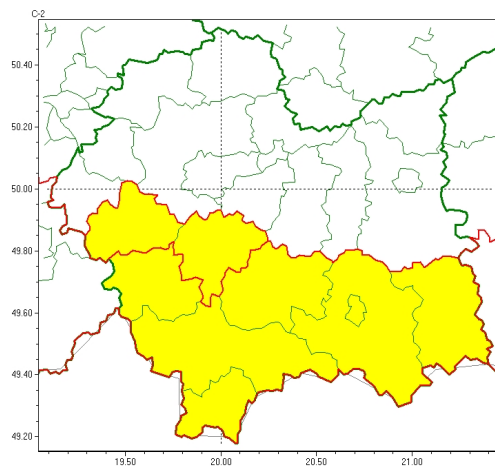

Zasięg ostrzeżeń w województwie

Silny wiatr
2024-01-22 08:32

WOJEWÓDZTWO MAŁOPOLSKIE OSTRZEŻENIA METEOROLOGICZNE ZBIORCZO NR 25 WYKAZ OBSZARÓW ZUSYCYCH OSTRZEŻENIE o godz. 08:32 dnia 22.01.2024

Zjawisko/Stopień zagrożenia	Silny wiatr/1
Obszar (w nawiasie numer ostrzeżenia dla powiatu)	powiaty: miechowski(10), wadowicki(10)
Ważność	od godz. 12:00 dnia 22.01.2024 do godz. 20:00 dnia 22.01.2024
Prawdopodobieństwo	70%
Przebieg	W rejonach podgórskich prognozuje się wystąpienie wiatru o średniej prędkości od 25 km/h do 40 km/h, w porywach do 75 km/h, z południowego zachodu.
SMS	IMGW-PIB OSTRZEŻENIA: WIATR/1 małopolskie (2 powiaty) od 12:00/22.01 do 20:00/22.01.2024 prędkość do 40 km/h, porywy do 75 km/h, SW. Dotyczy powiatów: miechowski i wadowicki.
RSO	Woj. małopolskie (2 powiaty), IMGW-PIB wydał ostrzeżenie pierwszego stopnia o silnym wietrze
Uwagi	Brak.
Zjawisko/Stopień zagrożenia	Silny wiatr/1
Obszar (w nawiasie numer ostrzeżenia dla powiatu)	powiaty: gorlicki(10), limanowski(11), nowosiedlecki(11), nowotarski(10), Nowy Sącz(10), suski(10), tatrzański(10)
Ważność	od godz. 04:00 dnia 22.01.2024 do godz. 24:00 dnia 22.01.2024
Prawdopodobieństwo	80%

Przebieg	Prognozuje się wystąpienie wiatru o średniej prędkości od 25 km/h do 35 km/h, w porywach do 80 km/h, z południowego zachodu.
SMS	IMGW-PIB OSTRZEŻA: WIATR/1 małopolskie (7 powiatów) od 04:00/22.01 do 24:00/22.01.2024 prędkość do 35 km/h, porywy do 80 km/h, SW. Dotyczy powiatów: gorlicki, limanowski, nowosądecki, nowotarski, Nowy Sącz, suski i tatrzański.
RSO	Woj. małopolskie (7 powiatów), IMGW-PIB wydał ostrzeżenie pierwszego stopnia o silnym wietrze
Uwagi	Brak.