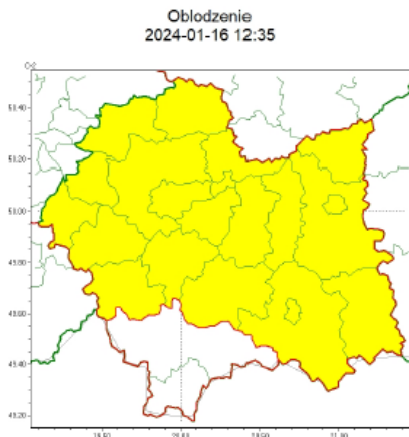

WYDZIAŁ BEZPIECZEŃSTWA I ZARZĄDZANIA KRYZYSOWEGO
WOJEWÓDZKIE CENTRUM ZARZĄDZANIA KRYZYSOWEGO

WB-I.6331.3.26.2024

Kraków, dnia 16 stycznia 2024 r.

wg rozdzielnika

Zasięg ostrzeżeń w województwie

WOJEWÓDZTWO MAŁOPOLSKIE
OSTRZEŻENIA METEOROLOGICZNE ZBIORCZO NR 18
WYKAZ OBOWIĄZUJĄCYCH OSTRZEŻEŃ
o godz. 12:35 dnia 16.01.2024

Zjawisko/Stopień zagrożenia	Silny mróz/1
Obszar (w nawiasie numer ostrzeżenia dla powiatu)	powiaty: nowotarski(7), tatrzański(7)
Ważność	od godz. 23:00 dnia 16.01.2024 do godz. 08:00 dnia 17.01.2024
Prawdopodobieństwo	70%
Przebieg	Prognozuje się temperaturę minimalną w nocy od -15°C do -13°C. Wiatr o średniej prędkości od 5 km/h do 10 km/h.
SMS	IMGW-PIB OSTRZEGA: MRÓZ/1 małopolskie (2 powiaty) od 23:00/16.01 do 08:00/17.01.2024 temp. min -15 st, wiatr 5-10 km/h. Dotyczy powiatów: nowotarski i tatrzański.
RSO	Woj. małopolskie (2 powiaty), IMGW-PIB wydał ostrzeżenie pierwszego stopnia o silnych mrozach
Uwagi	Brak.
Zjawisko/Stopień zagrożenia	Oblodzenie/1
Obszar (w nawiasie numer ostrzeżenia dla powiatu)	powiaty: bocheński(8), brzeski(8), chrzanowski(8), dąbrowski(10), gorlicki(7), krakowski(8), Kraków(8), limanowski(8), miechowski(10), myślenicki(7), nowosądecki(8), Nowy Sącz(7), olkuski(9), oświęcimski(7), proszowicki(9), suski(7), tamowski(8), Tamów(8), wadowicki(7), wielicki(8)
Ważność	od godz. 15:00 dnia 16.01.2024 do godz. 09:00 dnia 17.01.2024
Prawdopodobieństwo	80%