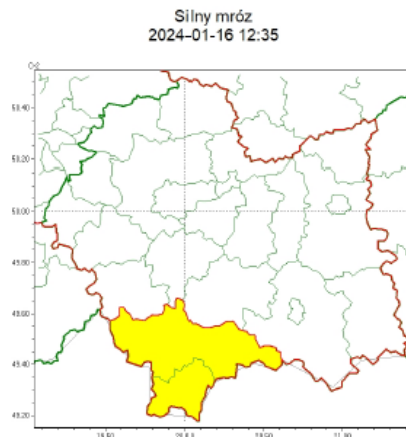

WYDZIAŁ BEZPIECZEŃSTWA I ZARZĄDZANIA KRYZYSOWEGO
WOJEWÓDZKIE CENTRUM ZARZĄDZANIA KRYZYSOWEGO

WB-I.6331.3.26.2024

Kraków, dnia 16 stycznia 2024 r.

wg rozdzielnika

Zasięg ostrzeżeń w województwie

WOJEWÓDZTWO MAŁOPOLSKIE
OSTRZEŻENIA METEOROLOGICZNE ZBIORCZO NR 18
WYKAZ OBOWIĄZUJĄCYCH OSTRZEŻEŃ
o godz. 12:35 dnia 16.01.2024

Zjawisko/Stopień zagrożenia	Silny mróz/1
Obszar (w nawiasie numer ostrzeżenia dla powiatu)	powiaty: nowotarski(7), tatrzański(7)
Ważność	od godz. 23:00 dnia 16.01.2024 do godz. 08:00 dnia 17.01.2024
Prawdopodobieństwo	70%
Przebieg	Prognozuje się temperaturę minimalną w nocy od -15°C do -13°C. Wiatr o średniej prędkości od 5 km/h do 10 km/h.
SMS	IMGW-PIB OSTRZEGA: MRÓZ/1 małopolskie (2 powiaty) od 23:00/16.01 do 08:00/17.01.2024 temp. min -15 st, wiatr 5-10 km/h. Dotyczy powiatów: nowotarski i tatrzański.
RSO	Woj. małopolskie (2 powiaty), IMGW-PIB wydał ostrzeżenie pierwszego stopnia o silnych mrozach
Uwagi	Brak.
Zjawisko/Stopień zagrożenia	Oblodzenie/1
Obszar (w nawiasie numer ostrzeżenia dla powiatu)	powiaty: bocheński(8), brzeski(8), chrzanowski(8), dąbrowski(10), gorlicki(7), krakowski(8), Kraków(8), limanowski(8), miechowski(10), myślenicki(7), nowosądecki(8), Nowy Sącz(7), olkuski(9), oświęcimski(7), proszowicki(9), suski(7), tamowski(8), Tamów(8), wadowicki(7), wielicki(8)
Ważność	od godz. 15:00 dnia 16.01.2024 do godz. 09:00 dnia 17.01.2024
Prawdopodobieństwo	80%