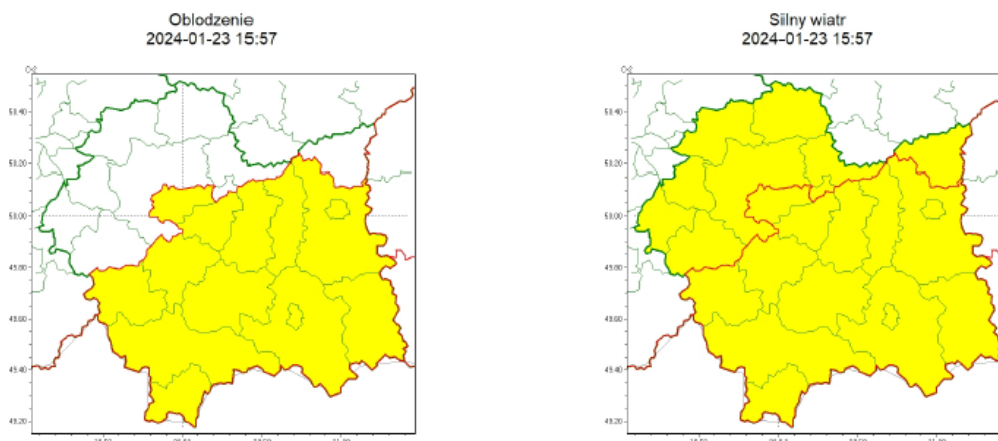

**WYDZIAŁ BEZPIECZEŃSTWA I ZARZĄDZANIA KRYZYSOWEGO
WOJEWÓDZKIE CENTRUM ZARZĄDZANIA KRYZYSOWEGO**

WB-I.6331.3.34.2024

Kraków, dnia 24 stycznia 2024 r.

wg rozdzielnika

Zasięg ostrzeżeń w województwie

**WOJEWÓDZTWO MAŁOPOLSKIE
OSTRZEŻENIA METEOROLOGICZNE ZBIORCZO NR 28
WYKAZ OBOWIĄZUJĄCYCH OSTRZEŻEŃ
o godz. 15:57 dnia 23.01.2024**

Zjawisko/Stopień zagrożenia	Silny wiatr/1
Obszar (w nawiasie numer ostrzeżenia dla powiatu)	powiaty: bocheński(12), brzeski(12), chrzanowski(11), dąbrowski(14), gorlicki(13), krakowski(11), Kraków(12), limanowski(14), miechowski(13), myślenicki(12), nowosądecki(14), nowotarski(13), Nowy Sącz(13), olkuski(12), oświęcimski(10), proszowicki(12), suski(12), tarnowski(13), Tarnów(13), tatrzański(13), wadowicki(11), wielicki(12)
Ważność	od godz. 07:00 dnia 24.01.2024 do godz. 07:00 dnia 25.01.2024
Prawdopodobieństwo	85%
Przebieg	Prognozuje się wystąpienie silnego wiatru o średniej prędkości do 40 km/h, w porywach do 85 km/h, z południowego zachodu i zachodu. Lokalnie możliwe burze.
SMS	IMGW-PIB OSTRZEGA: WIATR/1 małopolskie (wszystkie powiaty) od 07:00/24.01 do 07:00/25.01.2024 prędkość do 40 km/h, porywy do 85 km/h, SW, W, lokalnie możliwe burze. Dotyczy powiatów: wszystkie powiaty.
RSO	Woj. małopolskie (wszystkie powiaty), IMGW-PIB wydał ostrzeżenie pierwszego stopnia o silnym wietrze
Uwagi	Istnieje możliwość podwyższenia stopnia ostrzeżenia.
Zjawisko/Stopień zagrożenia	Oblodzenie/1
Obszar (w nawiasie numer ostrzeżenia dla powiatu)	powiaty: bocheński(11), brzeski(11), gorlicki(12), Kraków(11), limanowski(13), myślenicki(11), nowosądecki(13), nowotarski(12), Nowy Sącz(12), suski(11), tarnowski(12), Tarnów(12), tatrzański(12), wielicki(11)