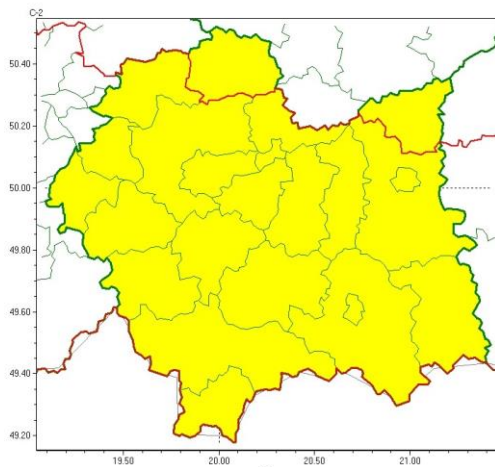

**WYDZIAŁ BEZPIECZEŃSTWA I ZARZĄDZANIA KRYZYSOWEGO  
WOJEWÓDZKIE CENTRUM ZARZĄDZANIA KRYZYSOWEGO**

WB-I.6331.3.60.2024

Kraków, dnia 6 lutego 2024 r.

Zasięg ostrzeżeń w województwie

Silny wiatr  
2024-02-06 12:27

**WOJEWÓDZTWO MAŁOPOLSKIE  
OSTRZEŻENIA METEOROLOGICZNE ZBIORCZO NR 46  
WYKAZ OBOWIĄZUJĄCYCH OSTRZEŻEŃ  
o godz. 12:27 dnia 06.02.2024**

Zjawisko/Stopień zagrożenia	Silny wiatr/1
Obszar (w nawiasie numer ostrzeżenia dla powiatu)	powiaty: dąbrowski(21), miechowski(19)
Ważność	od godz. 14:00 dnia 06.02.2024 do godz. 12:00 dnia 07.02.2024
Prawdopodobieństwo	80%
Przebieg	Prognozuje się wystąpienie silnego wiatru o średniej prędkości do 40 km/h, w porywach do 80 km/h, z południowego zachodu.
SMS	IMGW-PIB OSTRZEŻGA: WIATR/1 małopolskie (2 powiaty) od 14:00/06.02 do 12:00/07.02.2024 prędkość do 40 km/h, porywy do 80 km/h, SW. Dotyczy powiatów: dąbrowski i miechowski.
RSO	Woj. małopolskie (2 powiaty), IMGW-PIB wydał ostrzeżenie pierwszego stopnia o silnym wietrze
Uwagi	Brak.