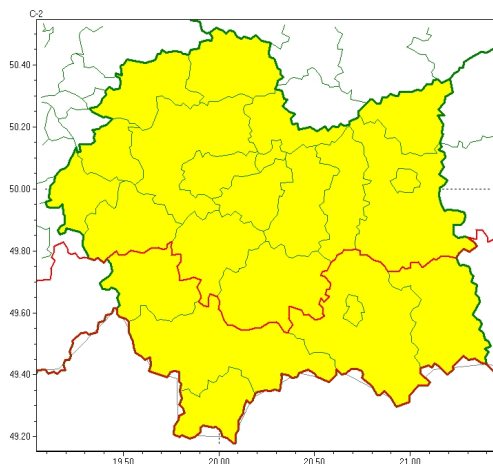

### Zasięg ostrzeżeń w województwie

Przymrozki  
2024-03-25 11:49

## WOJEWÓDZTWO MAŁOPOLSKIE OSTRZEŻENIA METEOROLOGICZNE ZBIORCZO NR 70 WYKAZ OBOWIĄZUJĄCYCH OSTRZEŻEŃ o godz. 11:49 dnia 25.03.2024

<b>Zjawisko/Stopień zagrożenia</b>	Przymrozki/1
<b>Obszar (w nawiasie numer ostrzeżenia dla powiatu)</b>	powiaty: gorlicki(40), nowosdecki(42), nowotarski(42), Nowy Sącz(33), suski(34), tatrzański(42)
<b>Ważność</b>	od godz. 20:00 dnia 25.03.2024 do godz. 09:00 dnia 26.03.2024
<b>Prawdopodobieństwo</b>	80%
<b>Przebieg</b>	Prognozowany jest spadek temperatury powietrza do około -4°C, przy gruncie do -7°C.
<b>SMS</b>	IMGW-PIB OSTRZEŻEGA: PRZYMROZKI/1 małopolskie (6 powiatów) od 20:00/25.03 do 09:00/26.03.2024 temp. min -4 st., przy gruncie -7 st. Dotyczy powiatów: gorlicki, nowosdecki, nowotarski, Nowy Sącz, suski i tatrzański.
<b>RSO</b>	Woj. małopolskie (6 powiatów), IMGW-PIB wydał ostrzeżenie pierwszego stopnia o przymrozkach
<b>Uwagi</b>	Brak.
<b>Zjawisko/Stopień zagrożenia</b>	Przymrozki/1
<b>Obszar (w nawiasie numer ostrzeżenia dla powiatu)</b>	powiaty: bocheński(27), brzeski(27), chrzanowski(26), dąbrowski(31), krakowski(26), Kraków(27), limanowski(34), miechowski(29), myślenicki(29), olkuski(27), oświęcimski(26), proszowicki(27), tarnowski(28), Tarnów(28), wadowicki(29), wielicki(27)
<b>Ważność</b>	od godz. 22:00 dnia 25.03.2024 do godz. 08:00 dnia 26.03.2024
<b>Prawdopodobieństwo</b>	80%