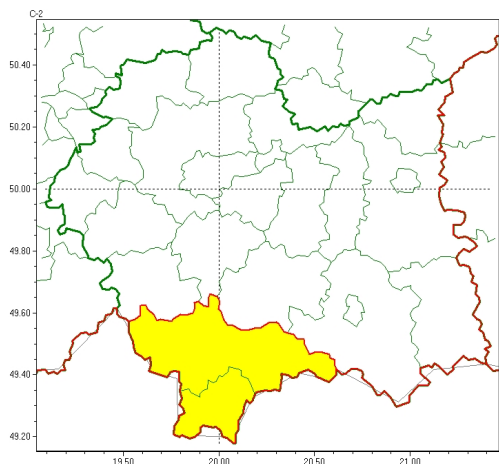

Zasięg ostrzeżeń w województwie

Intensywne opady śniegu
2024-01-24 18:56

Silny wiatr
2024-01-24 18:56

WOJEWÓDZTWO MAŁOPOLSKIE OSTRZEŻENIA METEOROLOGICZNE ZBIORCZO NR 31 WYKAZ OBOWIĄZUJĄCYCH OSTRZEŻEŃ o godz. 18:56 dnia 24.01.2024

Zjawisko/Stopień zagrożenia	Silny wiatr/1
Obszar (w nawiasie numer ostrzeżenia dla powiatu)	powiaty: bocheński(13), brzeski(13), chrzanowski(12), dąbrowski(15), gorlicki(15), krakowski(12), Kraków(13), limanowski(16), miechowski(14), mylenicki(13), nowosiedliski(16), nowotarski(16), Nowy Sącz(15), olkuski(13), olkusiński(11), proszowicki(13), suski(13), tarnowski(14), Tarnów(14), tatrzański(16), wadowicki(12), wielicki(13)
Ważność	od godz. 07:00 dnia 25.01.2024 do godz. 16:00 dnia 25.01.2024
Prawdopodobieństwo	80%
Przebieg	Prognozuje się wystąpienie silnego wiatru o średniej prędkości do 35 km/h, w porywach do 80 km/h, z północnego zachodu.
SMS	IMGW-PIB OSTRZEŻENIA: WIATR/1 małopolskie (wszystkie powiaty) od 07:00/25.01 do 16:00/25.01.2024 prędkość do 35 km/h, porywy do 80 km/h, NW. Dotyczy powiatów: wszystkie powiaty.
RSO	Woj. małopolskie (wszystkie powiaty), IMGW-PIB wydał ostrzeżenie pierwszego stopnia o silnym wietrze
Uwagi	Brak.
Zjawisko/Stopień zagrożenia	Intensywne opady śniegu/1
Obszar (w nawiasie numer ostrzeżenia dla powiatu)	powiaty: nowotarski(15), tatrzański(15)
Ważność	od godz. 04:00 dnia 25.01.2024 do godz. 04:00 dnia 26.01.2024