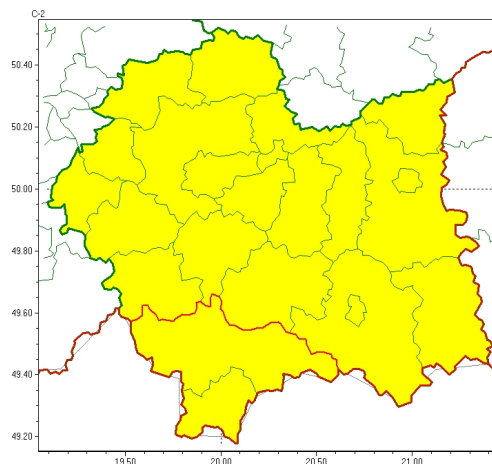

Zasięg ostrzeżeń w województwie

Intensywne opady śniegu
2024-01-24 18:56

Silny wiatr
2024-01-24 18:56

WOJEWÓDZTWO MAŁOPOLSKIE OSTRZEŻENIA METEOROLOGICZNE ZBIORCZO NR 31 WYKAZ OBOWIĄZUJĄCYCH OSTRZEŻEŃ o godz. 18:56 dnia 24.01.2024

Zjawisko/Stopień zagrożenia	Silny wiatr/1
Obszar (w nawiasie numer ostrzeżenia dla powiatu)	powiaty: bocheński(13), brzeski(13), chrzanowski(12), dąbrowski(15), gorlicki(15), krakowski(12), Kraków(13), limanowski(16), miechowski(14), mylenicki(13), nowosiedliski(16), nowotarski(16), Nowy Sącz(15), olkuski(13), olkusiński(11), proszowicki(13), suski(13), tarnowski(14), Tarnów(14), tatrzański(16), wadowicki(12), wielicki(13)
Ważność	od godz. 07:00 dnia 25.01.2024 do godz. 16:00 dnia 25.01.2024
Prawdopodobieństwo	80%
Przebieg	Prognozuje się wystąpienie silnego wiatru o średniej prędkości do 35 km/h, w porywach do 80 km/h, z północnego zachodu.
SMS	IMGW-PIB OSTRZEŻENIA: WIATR/1 małopolskie (wszystkie powiaty) od 07:00/25.01 do 16:00/25.01.2024 prędkość do 35 km/h, porywy do 80 km/h, NW. Dotyczy powiatów: wszystkie powiaty.
RSO	Woj. małopolskie (wszystkie powiaty), IMGW-PIB wydał ostrzeżenie pierwszego stopnia o silnym wietrze
Uwagi	Brak.
Zjawisko/Stopień zagrożenia	Intensywne opady śniegu/1
Obszar (w nawiasie numer ostrzeżenia dla powiatu)	powiaty: nowotarski(15), tatrzański(15)
Ważność	od godz. 04:00 dnia 25.01.2024 do godz. 04:00 dnia 26.01.2024