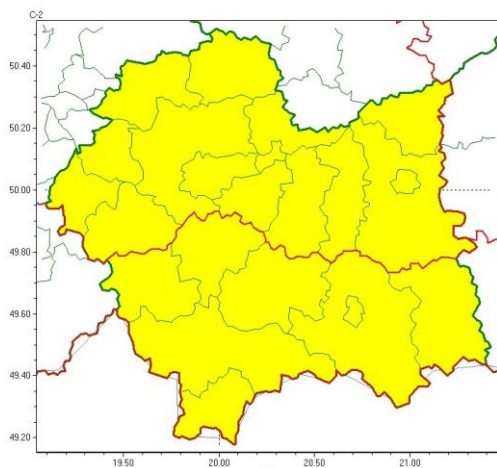

Zasięg ostrzeżeń w województwie

Oblodzenie
2024-03-18 11:20

Przymrozki
2024-03-18 11:20

WOJEWÓDZTWO MAŁOPOLSKIE OSTRZEŻENIA METEOROLOGICZNE ZBIORCZO NR 63 WYKAZ OBOWIĄZUJĄCYCH OSTRZEŻEŃ o godz. 11:20 dnia 18.03.2024

Zjawisko/Stopień zagrożenia	Oblodzenie/1
Obszar (w nawiasie numer ostrzeżenia dla powiatu)	powiaty: bocheński(23), brzeski(23), chrzanowski(22), dąbrowski(27), gorlicki(35), krakowski(22), Kraków(23), limanowski(31), miechowski(25), myślenicki(26), nowosądecki(37), nowotarski(38), Nowy Sącz(29), olkuski(23), oświęcimski(22), proszowicki(23), suski(31), tarnowski(24), Tarnów(24), tatrzański(37), wadowicki(25), wielicki(23)
Ważność	od godz. 19:00 dnia 18.03.2024 do godz. 09:00 dnia 19.03.2024
Prawdopodobieństwo	70%
Przebieg	Prognozuje się lokalnie zamarzanie mokrej nawierzchni dróg i chodników po opadach deszczu ze śniegiem i mokrego śniegu powodujące ich oblodzenie. Temperatura minimalna około -2°C , temperatura minimalna przy gruncie około -4°C .
SMS	IMGW-PIB OSTRZEGA: OBLODZENIE/1 małopolskie (wszystkie powiaty) od 19:00/18.03 do 09:00/19.03.2024 temp. min. około -2 st., przy gruncie do -4 st., ślisko. Dotyczy powiatów: wszystkie powiaty.
RSO	Woj. małopolskie (wszystkie powiaty), IMGW-PIB wydał ostrzeżenie pierwszego stopnia o oblodzeniu