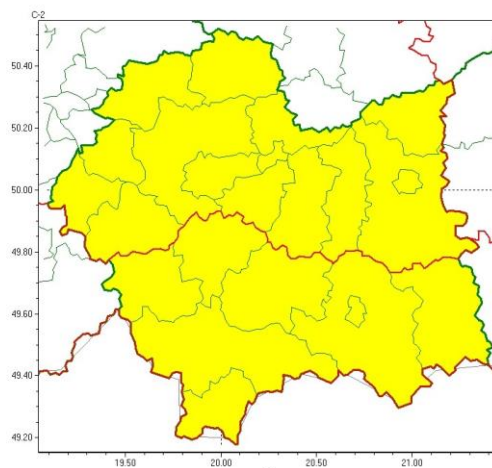

Zasięg ostrzeżeń w województwie

Oblodzenie
2024-03-18 11:20

Przymrozki
2024-03-18 11:20

WOJEWÓDZTWO MAŁOPOLSKIE OSTRZEŻENIA METEOROLOGICZNE ZBIORCZO NR 63 WYKAZ OBOWIĄZUJĄCYCH OSTRZEŻEŃ o godz. 11:20 dnia 18.03.2024

Zjawisko/Stopień zagrożenia	Oblodzenie/1
Obszar (w nawiasie numer ostrzeżenia dla powiatu)	powiaty: bocheński(23), brzeski(23), chrzanowski(22), dąbrowski(27), gorlicki(35), krakowski(22), Kraków(23), limanowski(31), miechowski(25), myślenicki(26), nowosądecki(37), nowotarski(38), Nowy Sącz(29), olkuski(23), oświęcimski(22), proszowicki(23), suski(31), tarnowski(24), Tarnów(24), tatrzański(37), wadowicki(25), wielicki(23)
Ważność	od godz. 19:00 dnia 18.03.2024 do godz. 09:00 dnia 19.03.2024
Prawdopodobieństwo	70%
Przebieg	Prognozuje się lokalnie zamarzanie mokrej nawierzchni dróg i chodników po opadach deszczu ze śniegiem i mokrego śniegu powodujące ich oblodzenie. Temperatura minimalna około -2°C , temperatura minimalna przy gruncie około -4°C .
SMS	IMGW-PIB OSTRZEGA: OBLODZENIE/1 małopolskie (wszystkie powiaty) od 19:00/18.03 do 09:00/19.03.2024 temp. min. około -2 st., przy gruncie do -4 st., ślisko. Dotyczy powiatów: wszystkie powiaty.
RSO	Woj. małopolskie (wszystkie powiaty), IMGW-PIB wydał ostrzeżenie pierwszego stopnia o oblodzeniu