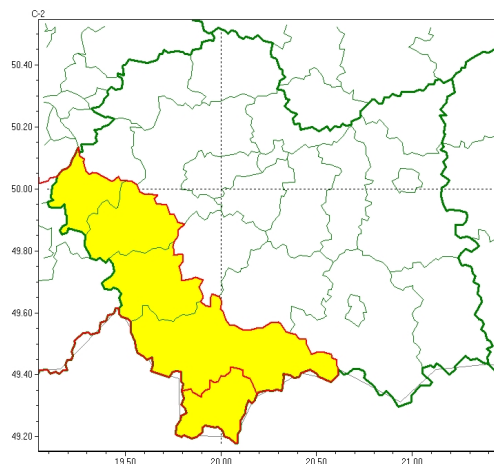

### Zasięg ostrzeżeń w województwie

Silny wiatr  
2024-03-31 22:41

**WOJEWÓDZTWO MAŁOPOLSKIE**  
**OSTRZEŻENIA METEOROLOGICZNE ZBIORCZO NR 74**  
**WYKAZ OBSZARÓW ZUCIENIA OSTRZEŻENIA**  
**o godz. 22:41 dnia 31.03.2024**

<b>Zjawisko/Stopień zagrożenia</b>	Silny wiatr/1
<b>Obszar (w nawiasie numer ostrzeżenia dla powiatu)</b>	powiaty: nowotarski(45), olkuszski(28), suski(36), wadowicki(31)
<b>Ważność</b>	od godz. 09:00 dnia 01.04.2024 do godz. 18:00 dnia 01.04.2024
<b>Prawdopodobieństwo</b>	80%
<b>Przebieg</b>	Prognozuje się wystąpienie silnego wiatru o średniej prędkości do 40 km/h, w porywach do 80 km/h, z południowego zachodu.
<b>SMS</b>	IMGW-PIB OSTRZEŻENIA: WIATR/1 małopolskie (4 powiaty) od 09:00/01.04 do 18:00/01.04.2024 prędkość do 40 km/h, porywy do 80 km/h, SW. Dotyczy powiatów: nowotarski, olkuszski, suski i wadowicki.
<b>RSO</b>	Woj. małopolskie (4 powiaty), IMGW-PIB wydał ostrzeżenie pierwszego stopnia o silnym wietrze
<b>Uwagi</b>	Brak.
<b>Zjawisko/Stopień zagrożenia</b>	Silny wiatr/1
<b>Obszar (w nawiasie numer ostrzeżenia dla powiatu)</b>	powiaty: tatrzański(46)
<b>Ważność</b>	od godz. 23:00 dnia 31.03.2024 do godz. 18:00 dnia 01.04.2024
<b>Prawdopodobieństwo</b>	80%

<b>Przebieg</b>	Prognozuje się wystąpienie silnego wiatru o średniej prędkości do 40 km/h, w porywach do 80 km/h, z południowego zachodu.
<b>SMS</b>	IMGW-PIB OSTRZEŻA: WIATR/1 małopolskie (1 powiat) od 23:00/31.03 do 18:00/01.04.2024 prędkość do 40 km/h, porywy do 80 km/h, SW. Dotyczy powiatów: tatrzański.
<b>RSO</b>	Woj. małopolskie (1 powiat), IMGW-PIB wydał ostrzeżenie pierwszego stopnia o silnym wietrze
<b>Uwagi</b>	Brak.