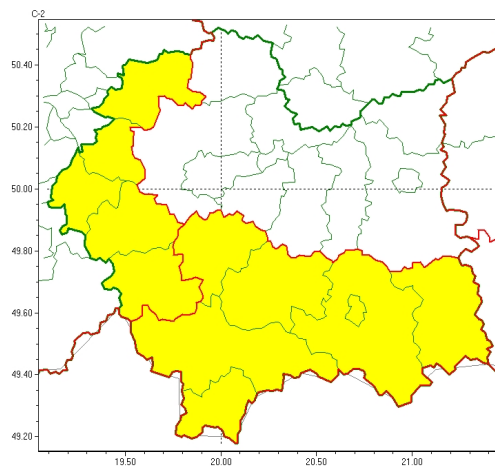

Zasięg ostrzeżeń w województwie

Intensywne opady deszczu
2024-04-02 04:48

WOJEWÓDZTWO MAŁOPOLSKIE OSTRZEŻENIA METEOROLOGICZNE ZBIORCZO NR 81 WYKAZ OBOWIĄZUJĄCYCH OSTRZEŻEŃ o godz. 04:48 dnia 02.04.2024

Zjawisko/Stopień zagrożenia	Intensywne opady deszczu/1
Obszar (w nawiasie numer ostrzeżenia dla powiatu)	powiaty: gorlicki(43), limanowski(37), mylenicki(32), nowosdecki(45), nowotarski(46), Nowy Sącz(36), tatrzański(47)
Ważność	od godz. 06:00 dnia 02.04.2024 do godz. 18:00 dnia 02.04.2024
Prawdopodobieństwo	80%
Przebieg	Prognozowane są opady deszczu o natężeniu umiarkowanym, okresami silnym. Prognozowana wysokość opadów do 30 mm.
SMS	IMGW-PIB OSTRZEŻEGA: DESZCZ/1 małopolskie (7 powiatów) od 06:00/02.04 do 18:00/02.04.2024 30 mm. Dotyczy powiatów: gorlicki, limanowski, mylenicki, nowosdecki, nowotarski, Nowy Sącz i tatrzański.
RSO	Woj. małopolskie (7 powiatów), IMGW-PIB wydał ostrzeżenie pierwszego stopnia o intensywnych opadach deszczu
Uwagi	Brak.
Zjawisko/Stopień zagrożenia	Intensywne opady deszczu/1
Obszar (w nawiasie numer ostrzeżenia dla powiatu)	powiaty: chrzanowski(29), olkuski(30), owiścimski(30), suski(37), wadowicki(33)
Ważność	od godz. 23:00 dnia 01.04.2024 do godz. 11:00 dnia 02.04.2024
Prawdopodobieństwo	80%

Przebieg	Prognozowane s miejscami opady deszczu o nat eniu umiarkowanym, okresami silnym. Prognozowana wysoko opadów do 30 mm.
SMS	IMGW-PIB OSTRZEGA: DESZCZ/1 małopolskie (5 powiatów) od 23:00/01.04 do 11:00/02.04.2024 30 mm. Dotyczy powiatów: chrzanowski, olkuski, o wi cimski, suski i wadowicki.
RSO	Woj. małopolskie (5 powiatów), IMGW-PIB wydał ostrze enie pierwszego stopnia o intensywnych opadach deszczu
Uwagi	Brak.