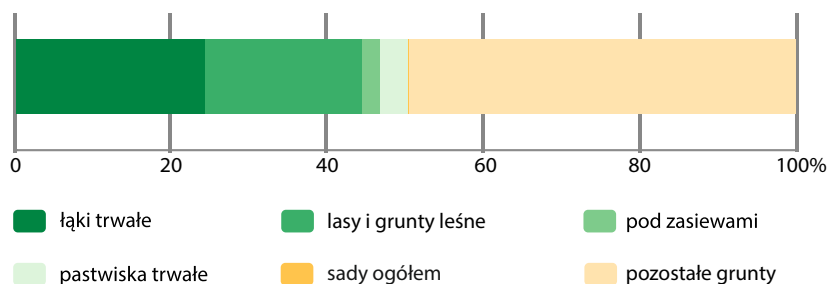

Struktura powierzchni gruntów gospodarstw rolnych w 2010 r.