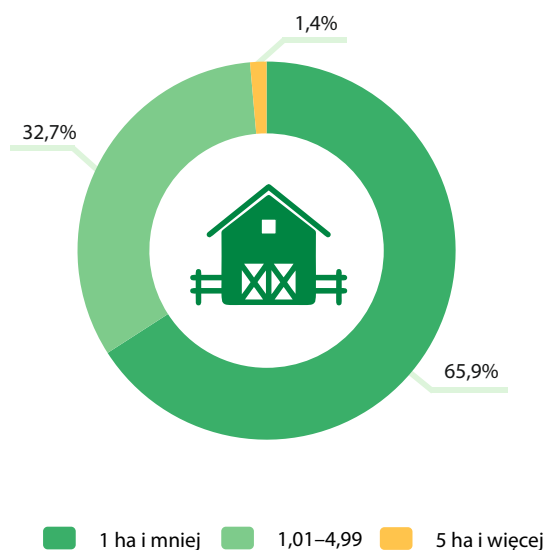

Gospodarstwa rolne według grup obszarowych użytków rolnych w 2010 r.