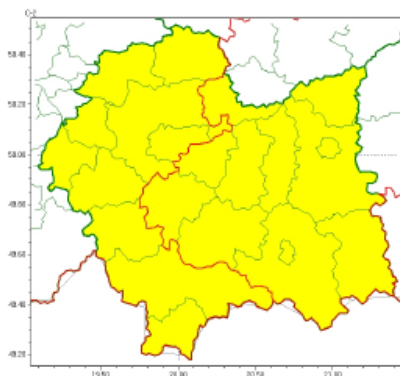

**WYDZIAŁ BEZPIECZEŃSTWA I ZARZĄDZANIA KRYZYSOWEGO
WOJEWÓDZKIE CENTRUM ZARZĄDZANIA KRYZYSOWEGO**

WB-I.6331.3.28.2023

Kraków, dnia 18 styczeń 2024 r.

Zasięg ostrzeżeń w województwie

Zasięg ostrzeżeń w województwie

Oblodzenie
2024-01-18 09:43

**WOJEWÓDZTWO MAŁOPOLSKIE
OSTRZEŻENIA METEOROLOGICZNE ZBIORCZO NR 22
WYKAZ OBOWIĄZUJĄCYCH OSTRZEŻEŃ
o godz. 09:43 dnia 18.01.2024**

Zjawisko/Stopień zagrożenia	Oblodzenie/1
Obszar (w nawiasie numer ostrzeżenia dla powiatu)	powiaty: bocheński(10), brzeski(10), dąbrowski(12), gorlicki(9), limanowski(10), myślenicki(9), nowosądecki(10), Nowy Sącz(9), proszowicki(11), tarnowski(10), Tarnów(10), wielicki(10)
Ważność	od godz. 18:00 dnia 18.01.2024 do godz. 04:00 dnia 19.01.2024
Prawdopodobieństwo	80%
Przebieg	Prognozuje się zamarzanie mokrej nawierzchni dróg i chodników po opadach deszczu, deszczu ze śniegiem i mokrego śniegu, powodujące ich oblodzenie. Temperatura powietrza obniży się do około -4°C, przy gruncie do około -6°C. Ujemna temperatura powietrza utrzyma się do soboty. Lokalnie możliwe są opady marznącego deszczu powodujące gołoledź.
SMS	IMGW-PIB OSTRZEGA: OBLODZENIE/1 małopolskie (12 powiatów) od 18:00/18.01 do 04:00/19.01.2024 temp. min. od -6 st. do -3 st., przy gruncie do -6 st., ślisko. Dotyczy powiatów: bocheński, brzeski, dąbrowski, gorlicki, limanowski, myślenicki, nowosądecki, Nowy Sącz, proszowicki, tarnowski, Tarnów i wielicki.
RSO	Woj. małopolskie (12 powiatów), IMGW-PIB wydał ostrzeżenie pierwszego stopnia o oblodzeniu
Uwagi	Brak.
Zjawisko/Stopień zagrożenia	Oblodzenie/1
Obszar (w nawiasie numer ostrzeżenia dla powiatu)	powiaty: chrzanowski(10), krakowski(10), Kraków(10), miechowski(12), nowotarski(9), olkuski(11), oświęcimski(9), suski(9), tatrzański(9), wadowicki(9)